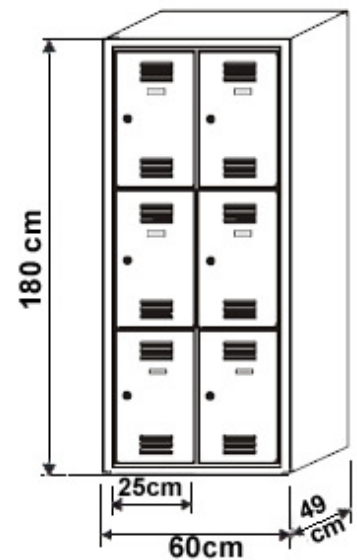

Siguranta

Aceste dulapuri metalice pot fi echipate cu sistem Master Key ceea ce ofera avantajul de a folosi o singura cheie pentru mai multe incuietoare. Puteti alege si dulapuri metalice cu incuietoare cu chei diferite. Aceste sisteme de incuietoare ofera securitate maxima pentru ca fiecare are doua carlige, care confera inchidere sigura. Aceste dulapuri sunt stabile 100% evitand astfel accidentarea in timpul folosirii lor.

Model SU 30-2-3